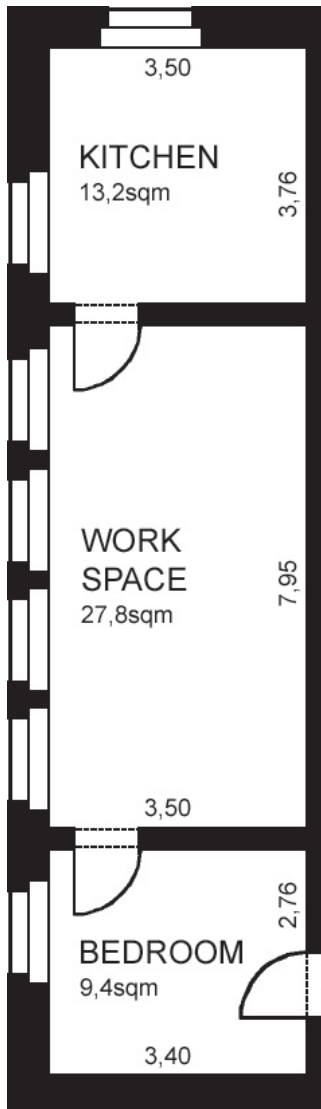

GASTATELIER im Milchhof Berlin

für Künstler, Kuratoren und Stiftungen als Künstleratelier

Das Wohnatelier ist 50 m² groß bei einer Deckenhöhe von über 4 m. Es besteht aus einem Arbeitsraum, einer Küche und einem Schlafraum. Dusche und WC stehen separat zur Verfügung. Das Atelier ist möbliert und mit Bettwäsche und Küchenutensilien ausgestattet und verfügt über einen WLAN-Zugang.

GUEST STUDIO at Milchhof Berlin

for artists, curators and foundations as an artist studio

The size of the live-work studio is 50 sqm. The ceilings are over 4 m high. It includes a workspace, a kitchen and a bedroom. A rest room and shower are provided separately. The studio is furnished and equipped with bedclothes, kitchen utensils and wlan access.