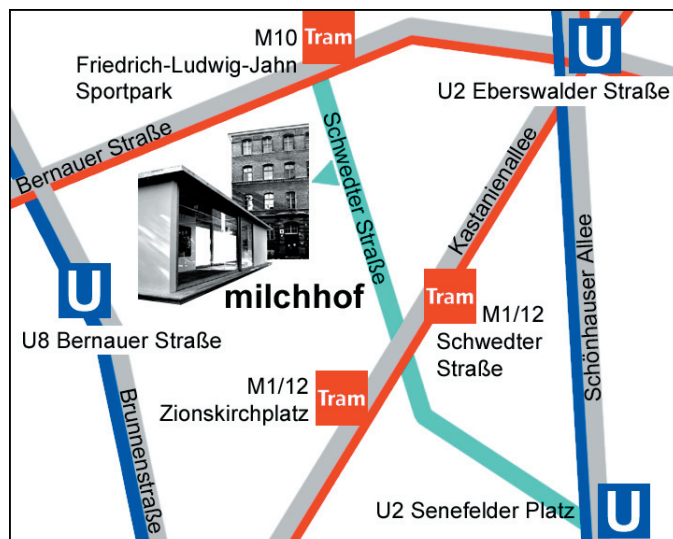

Kontakt:

Hartmut Kurz
(+49) 30 820 734 79
info@milchhof-berlin.de