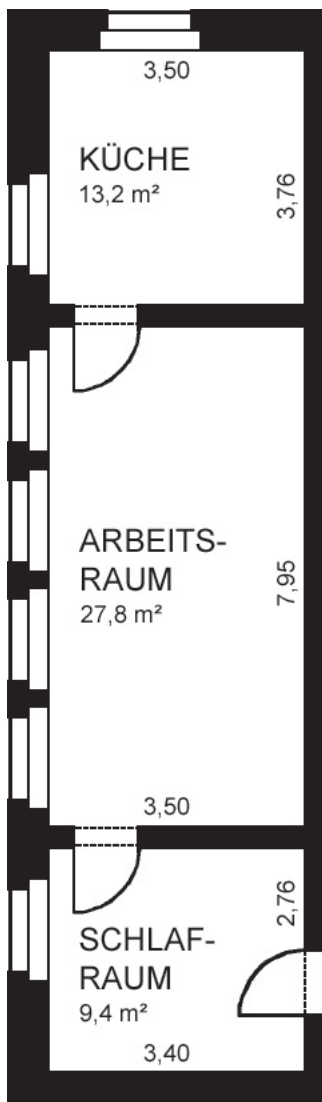

GASTATELIER im Milchhof Berlin

für Künstler, Kuratoren und Stiftungen als Künstleratelier

Das Wohnatelier ist 50 m² groß bei einer Deckenhöhe von über 4 m. Es besteht aus einem Arbeitsraum, einer Küche und einem Schlafraum. Dusche und WC stehen separat zur Verfügung. Das Atelier ist möbliert und mit Bettwäsche und Küchenutensilien ausgestattet und verfügt über einen WLAN-Zugang.